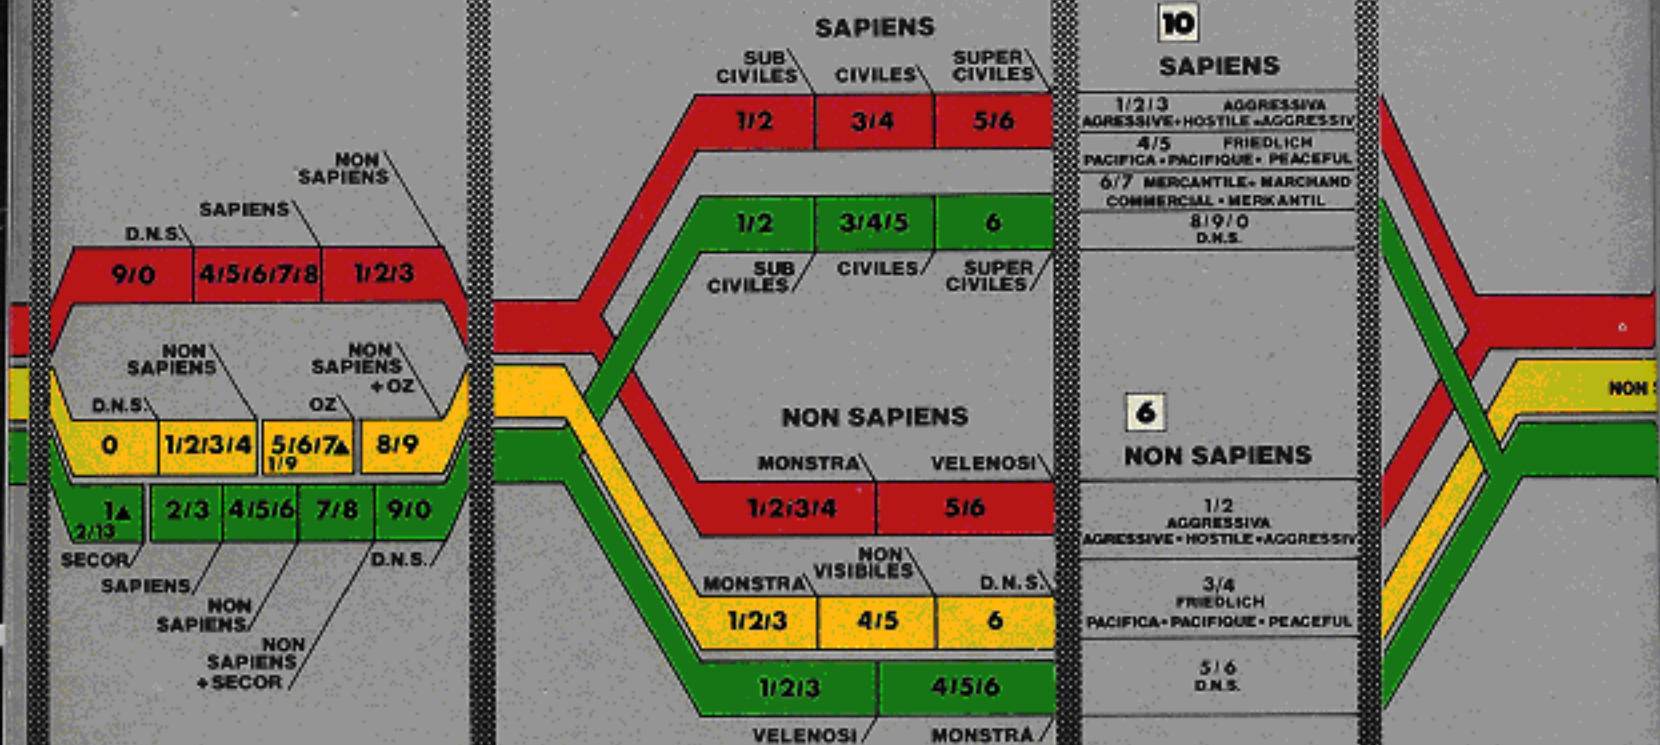

1°

LIVELLO DI INFORMAZIONE
NIVEAU DES INFORMATIONS
EXTENT OF INFORMATION
INFORMATIONSNIVEAU

TIPO DI PIANETA
TYPE DE PLANETE
TYPE OF PLANET
ART DES PLANETENS

10 DADO
DE
DIE - WUERFEL

6 DADO
DE-DIE
WUERFEL

- GIOCO
AVANZATO
- JEU
AVANCE
- ADVANCED
GAME
- FORTGE
SCHRITTENEN
SPIELPHASE

• RADIOATTIVITÀ
RADIOACTIVITE
RADIOACTIVITY
• RADIO-
AKTIVITAET

2°

LIVELLO DI INFORMAZIONE
NIVEAU DES INFORMATIONS
EXTENT OF INFORMATION
INFORMATIONSNIVEAU

FORME DI VITA
FORMES DE VIE
FORMS OF LIFE
LEBENSARTEN

6 DADO
DE
DIE - WUERFEL

D.N.S.
DATI NON SUFFICIENTI
DONNEES PAS SUFFISANTES
INSUFFICIENT DATA
NICHT AUSREICHENDE ANGABEN

3°LIVELLO DI INFORMAZIONE
NIVEAU DES INFORMATIONS
EXTENT OF INFORMATION
INFORMATIONSNIVEAUTIPO DI ALIENI
TYPE DES EXTRA-
SOLAIRES
TYPE OF ALIENS
ART DER FREMDEN**10** DADO
DE
DIE - WUERFEL**4°**LIVELLO DI INFORMAZIONE
NIVEAU DES INFORMATIONS
EXTENT OF INFORMATION
INFORMATIONSNIVEAUCARATTERISTICHE GENERALI
CARACTERISTIQUES GENERALES
GENERAL CHARACTERISTICS
ALLGEMEINE EIGENSCHAFTEN**6** DADO
DIE - WUERFEL**5°**LIVELLO DI INFORMAZIONE
NIVEAU DES INFORMATIONS
EXTENT OF INFORMATION
INFORMATIONSNIVEAUINDOLE
NATURE
INTENTION
WESEN**6 10** DADO
DE
DIE - WUERFEL**6°**LIVELLO DI INFORMAZIONE
NIVEAU DES INFORMATIONS
EXTENT OF INFORMATION
INFORMATIONSNIVEAUPERSONAGGI
PERSONNAGES
CHARACTERS
WIRKENDE
PERSONEN**10** DADO
DE
DIE - WUERFEL▲ FINE INFORMAZIONI
FIN DES INFORMATIONS
END OF INFORMATION
ENDE DER INFORMATIONENNOME DEL PER
NOM DU PER
NAME OF CHAR
NAME DER PER9/0
1/5
RISULTATO DEL
RESULTAT DU
ROLL OF DIE
WUERFELERGREFERIMENTO GUIDA INCONTRI
REFERENCE DU GUIDE DES RENC
BATTLE GUIDE REFERENCE
HINWEIS FUERHER DER BEGG