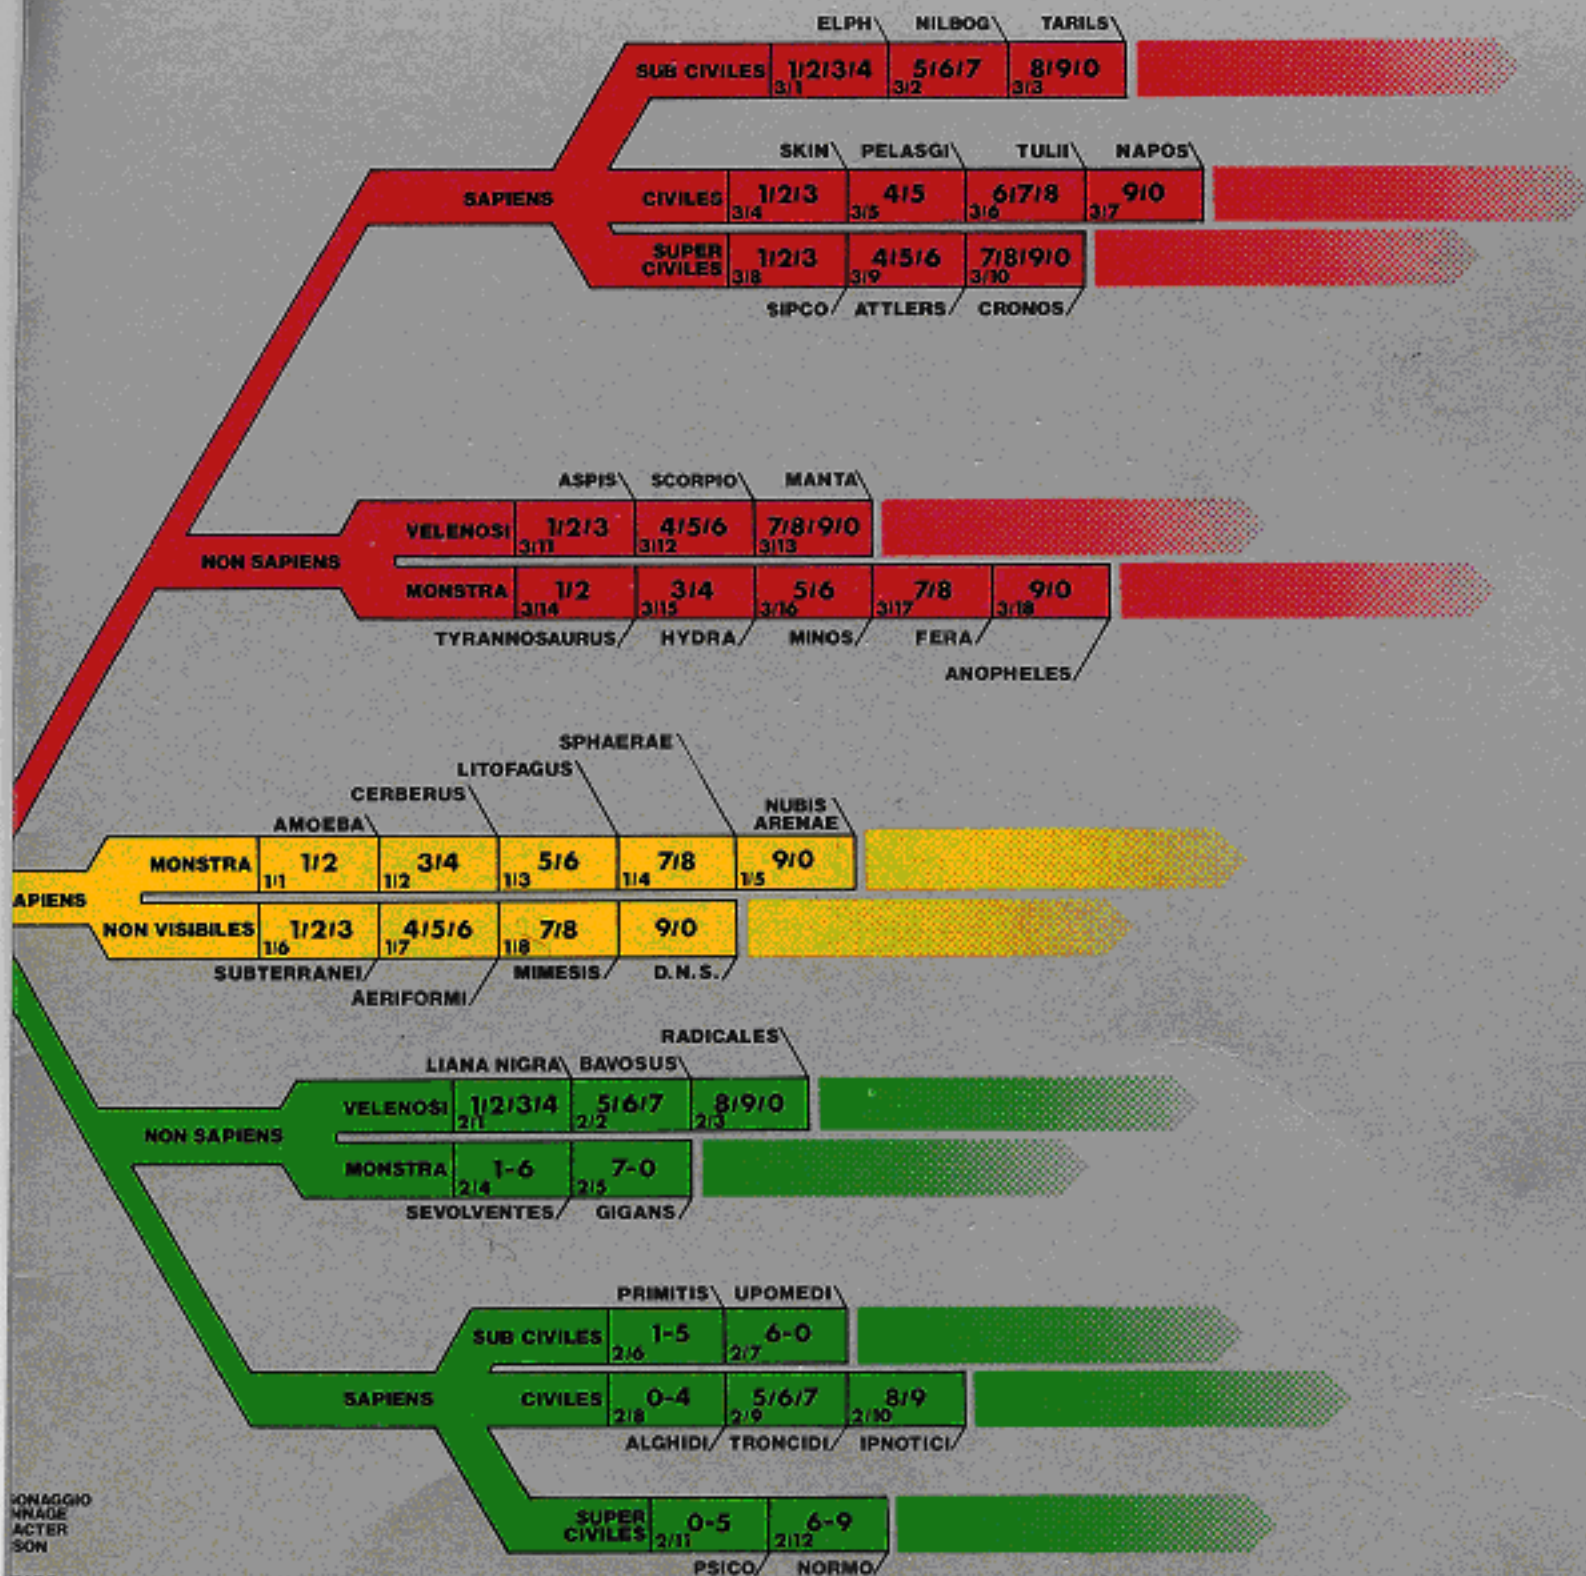

6 DADO
DE
DIE - WUERFEL

D.N.S.
DATI NON SUFFICIENTI
DONNEES PAS SUFFISANTES
INSUFFICIENT DATA
NICHT AUSREICHENDE ANGABEN

3°LIVELLO DI INFORMAZIONE
NIVEAU DES INFORMATIONS
EXTENT OF INFORMATION
INFORMATIONSNIVEAUTIPO DI ALIENI
TYPE DES EXTRA-
SOLAIRES
TYPE OF ALIENS
ART DER FREMDEN**10** DADO
DE
DIE - WUERFEL**4°**LIVELLO DI INFORMAZIONE
NIVEAU DES INFORMATIONS
EXTENT OF INFORMATION
INFORMATIONSNIVEAUCARATTERISTICHE GENERALI
CARACTERISTIQUES GENERALES
GENERAL CHARACTERISTICS
ALLGEMEINE EIGENSCHAFTEN**6** DADO
DIE - WUERFEL**5°**LIVELLO DI INFORMAZIONE
NIVEAU DES INFORMATIONS
EXTENT OF INFORMATION
INFORMATIONSNIVEAUINDOLE
NATURE
INTENTION
WESEN**6 10** DADO
DE
DIE - WUERFEL**6°**LIVELLO DI INFORMAZIONE
NIVEAU DES INFORMATIONS
EXTENT OF INFORMATION
INFORMATIONSNIVEAUPERSONAGGI
PERSONNAGES
CHARACTERS
WIRKENDE
PERSONEN**10** DADO
DE
DIE - WUERFEL▲ FINE INFORMAZIONI
FIN DES INFORMATIONS
END OF INFORMATION
ENDE DER INFORMATIONENNOME DEL PER
NOM DU PER
NAME OF CHAR
NAME DER PER9/0
1/5
RISULTATO DEL
RESULTAT DU
ROLL OF DIE
WUERFELERGREFERIMENTO GUIDA INCONTRI
REFERENCE DU GUIDE DES RENC
BATTLE GUIDE REFERENCE
HINWEIS FUERHER DER BEGG

**LEGENDA
LEGENDE
LEGEND**

D. N. S.
DATI NON SUFFICIENTI
DOWNEES PAS SUFFISANTES
INSUFFICIENT DATA
NICHT AUSREICHENDE ANGABEN

▲ FINE INFORMAZIONI
FIN DES INFORMATIONS
END OF INFORMATION
ENDE DER INFORMATIONEN

● NOME DEL PERSONAGGIO
NOM DU PERSONNAGE
NAME OF CHARACTER
NAME DER PERSON

NUBIS
ARENAE

9/0

● RISULTATO DEL DADO
RESULTAT DU DE
ROLL OF DIE
WUERFELEERGEBNIS

RIFERIMENTO GUIDA INCONTRI
REFERENCE DU GUIDE DES RENCONTRES
BATTLE GUIDE REFERENCE
HINWEIS FUEHERER DER BEGEGNUNGEN