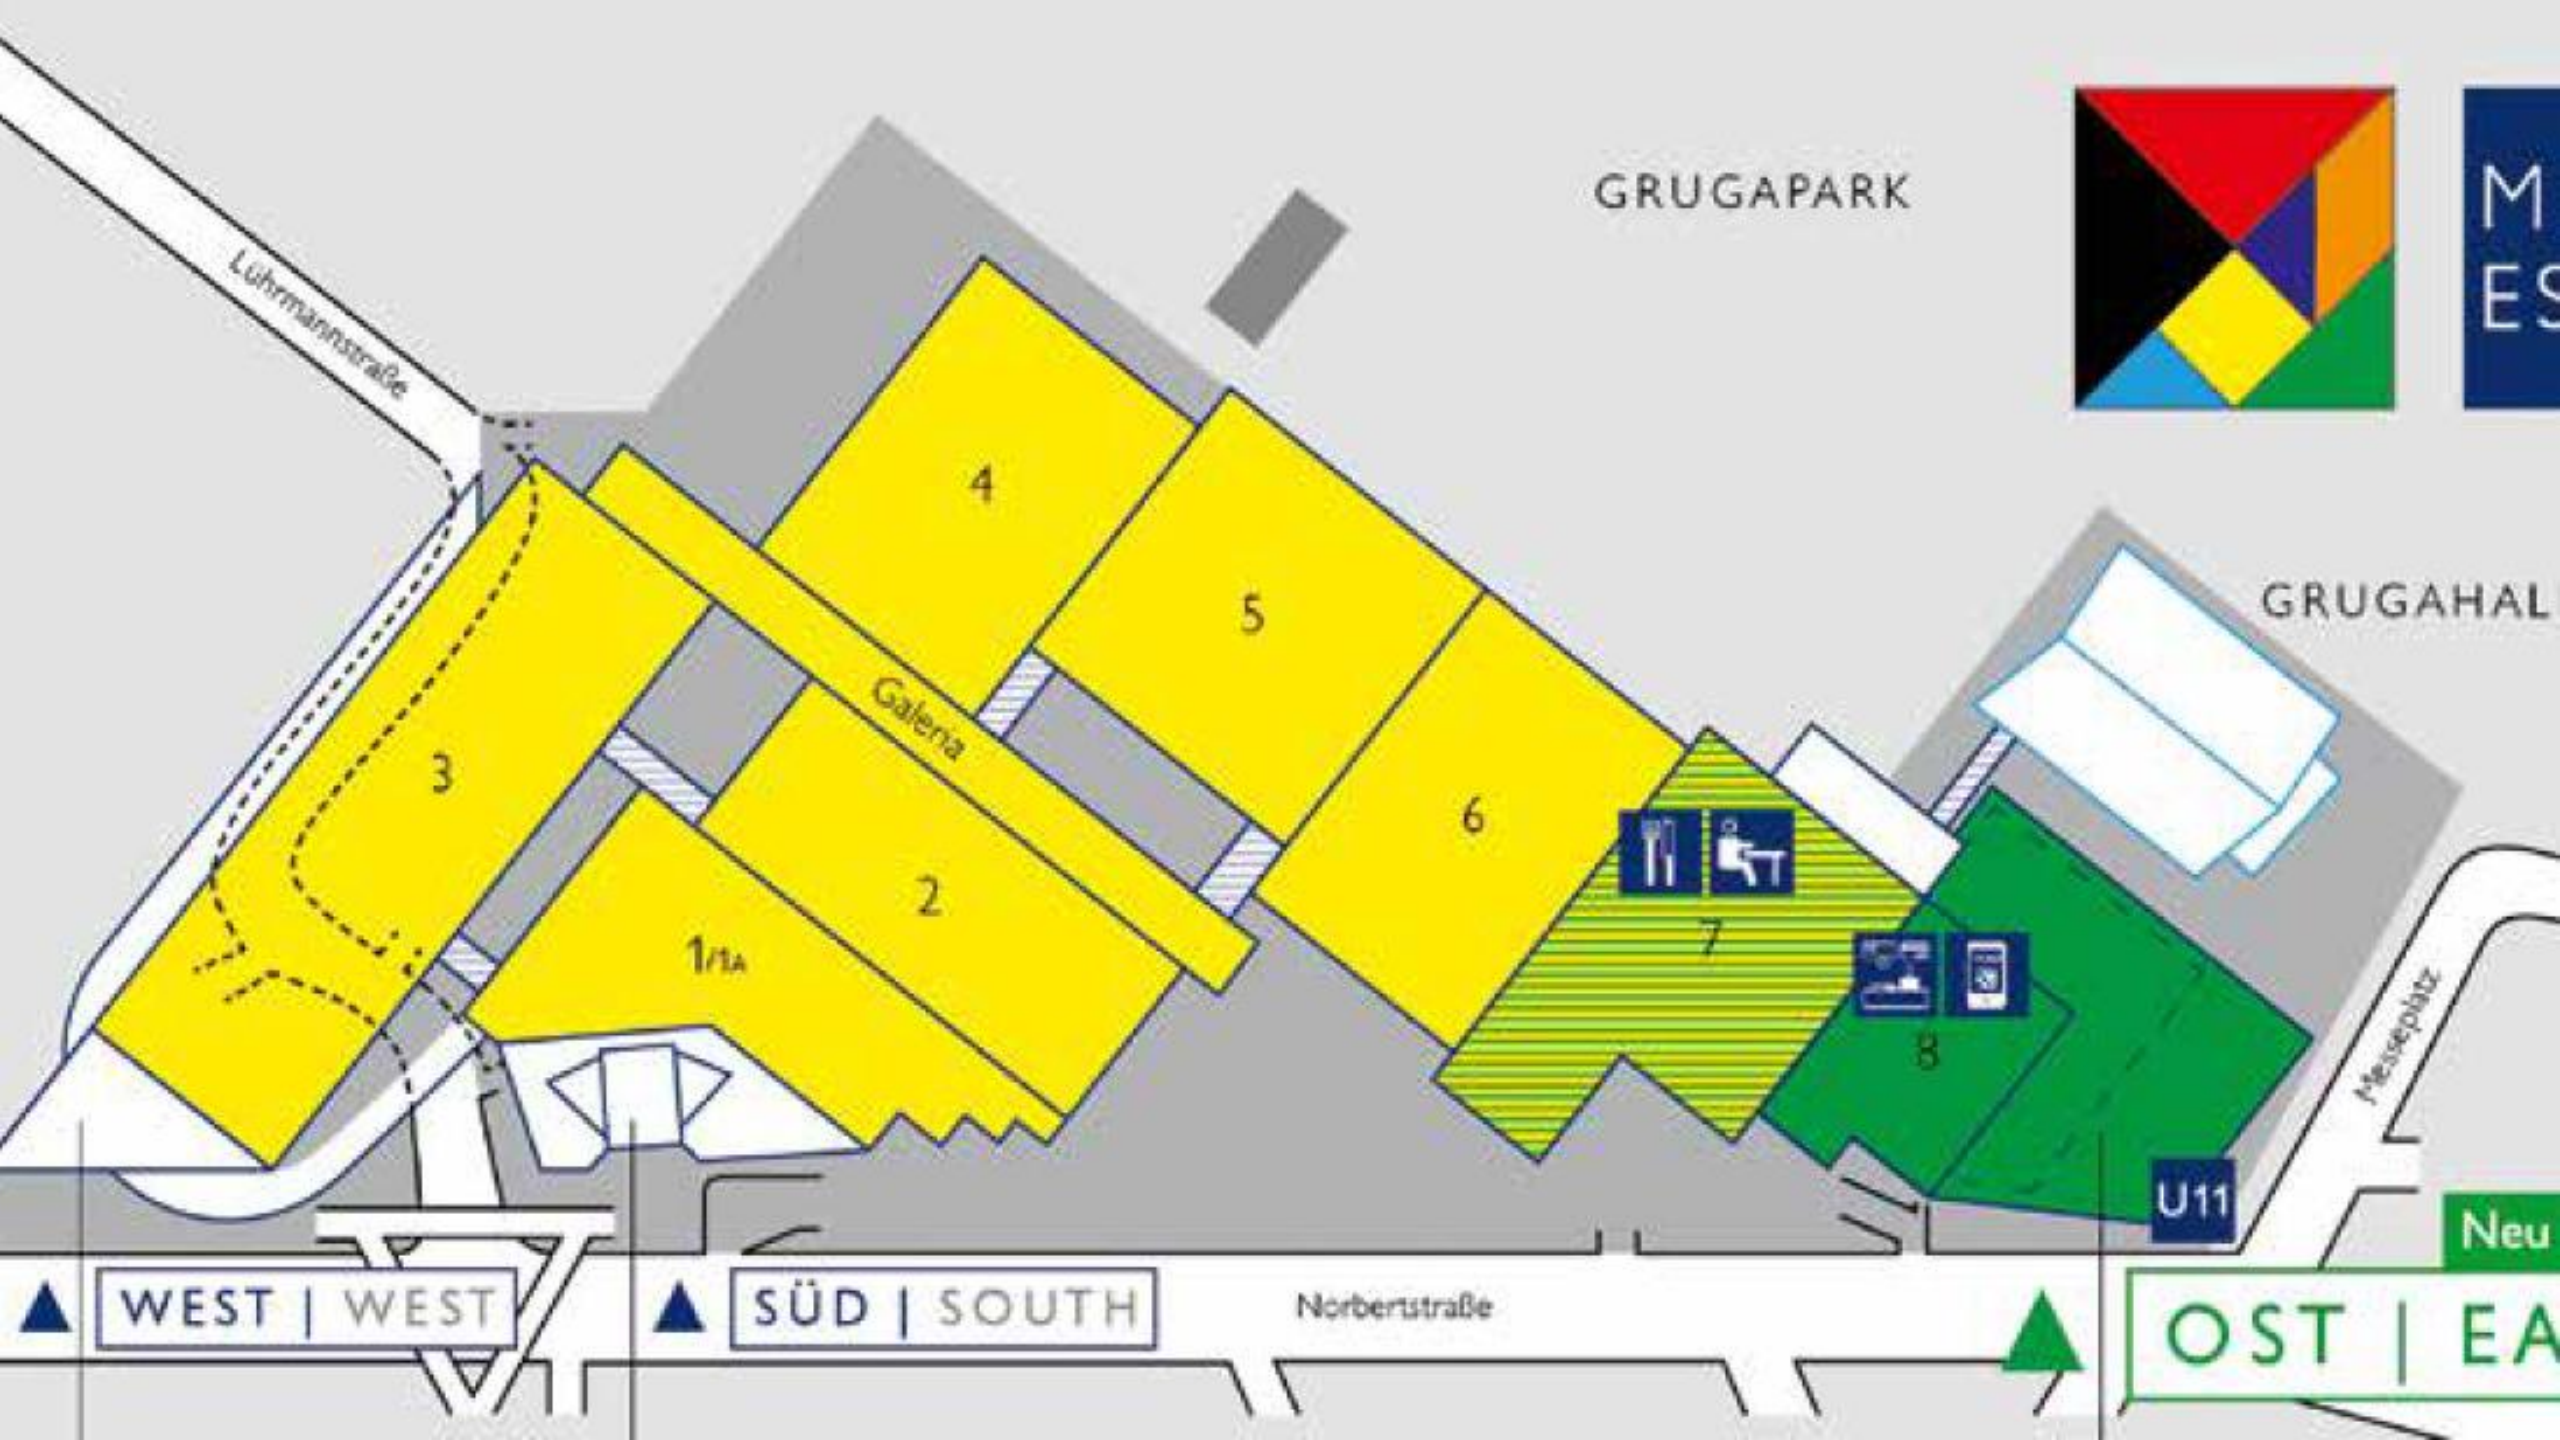

Arkadia Studio
-Erune

Wizkids
-Free Radicals

GRUGAPARK

M
ES

GRUGAHAL

Lührmannstraße

Galera

Messeplatz

WEST | WEST

SÜD | SOUTH

Norberstraße

U11

Neu

OST | EAST