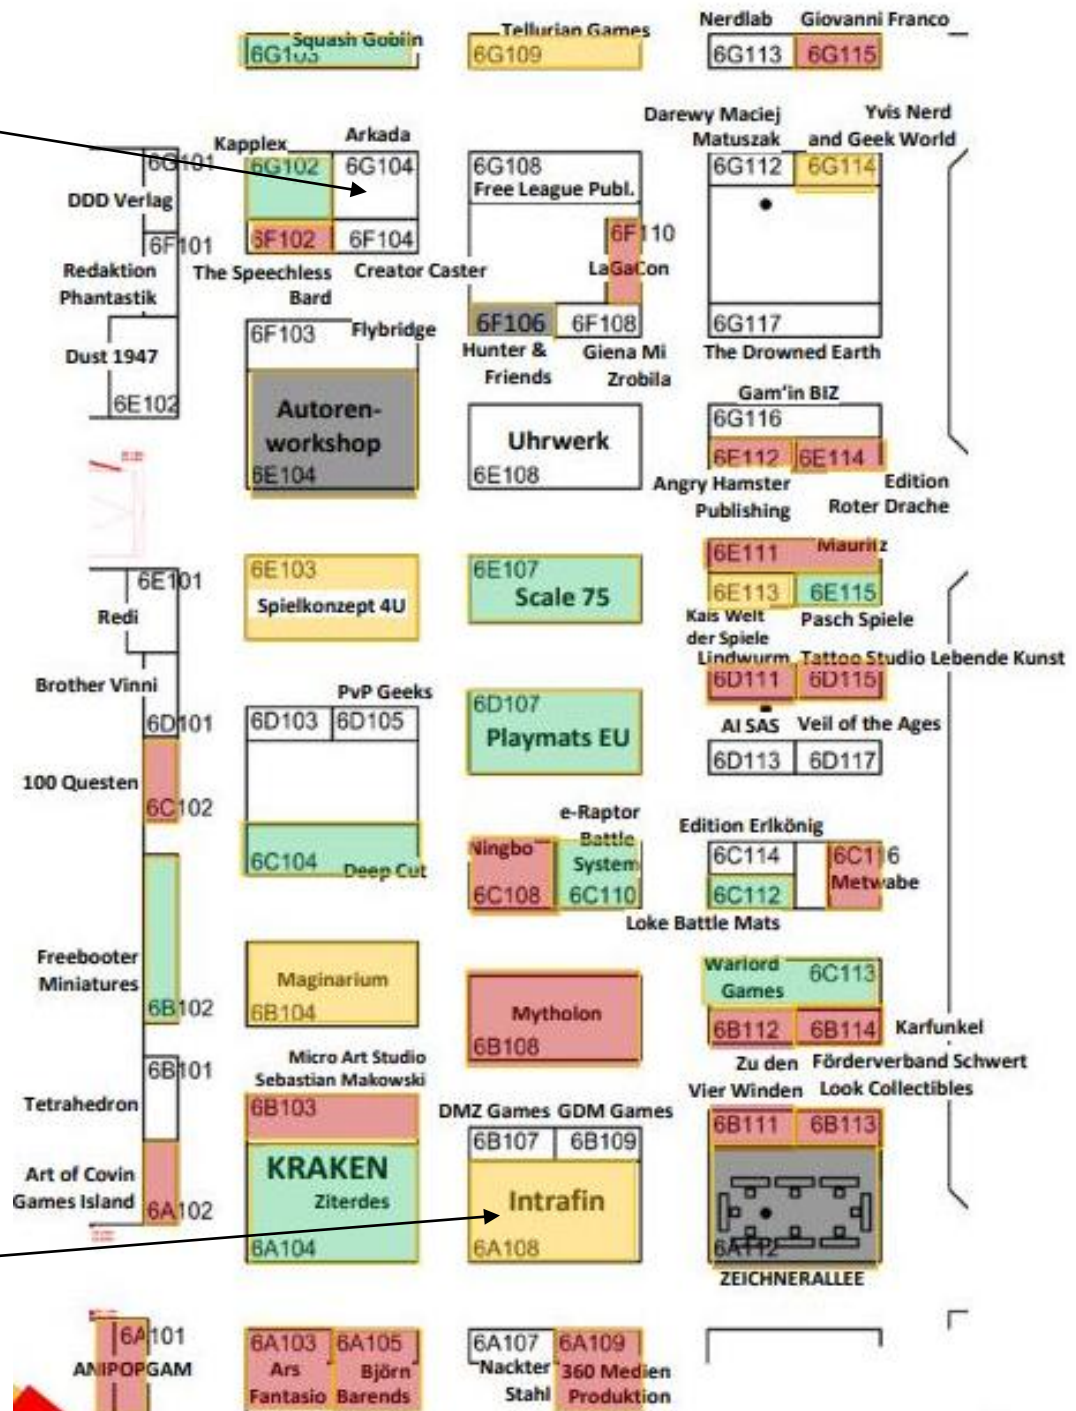

MasQueOca
-Corduba 27 a.C.

Cosmodrome
-Mobile Market
-Frozen Frontier

Dragon Down
-Factory 42

Kobold Spieleverlag
-Pacific Rails

Spielworxx
-Squaring Circleville

Arcane Wonders
-Picture Perfect

Giant Roc
-Origins
-Tabannusi

Grand Gamers Guild
-Gorinto

Mare Infinitus Games
-7 Gods

IGAMES
-Settlement

3.Nord

Ludonova
-Shinkansen
-The Siege of Runedar

Devir
-Bitoku
-Luna Capital

Pendragon
-Diabolik

dV Giochi
-Witchstone

Arkadia Studio
-Erune

Wizkids
-Free Radicals

GRUGAPARK

M
ES

GRUGAHAL

Lührmannstraße

Galera

Messeplatz

WEST | WEST

SÜD | SOUTH

Norberstraße

U11

Neu

OST | EAST