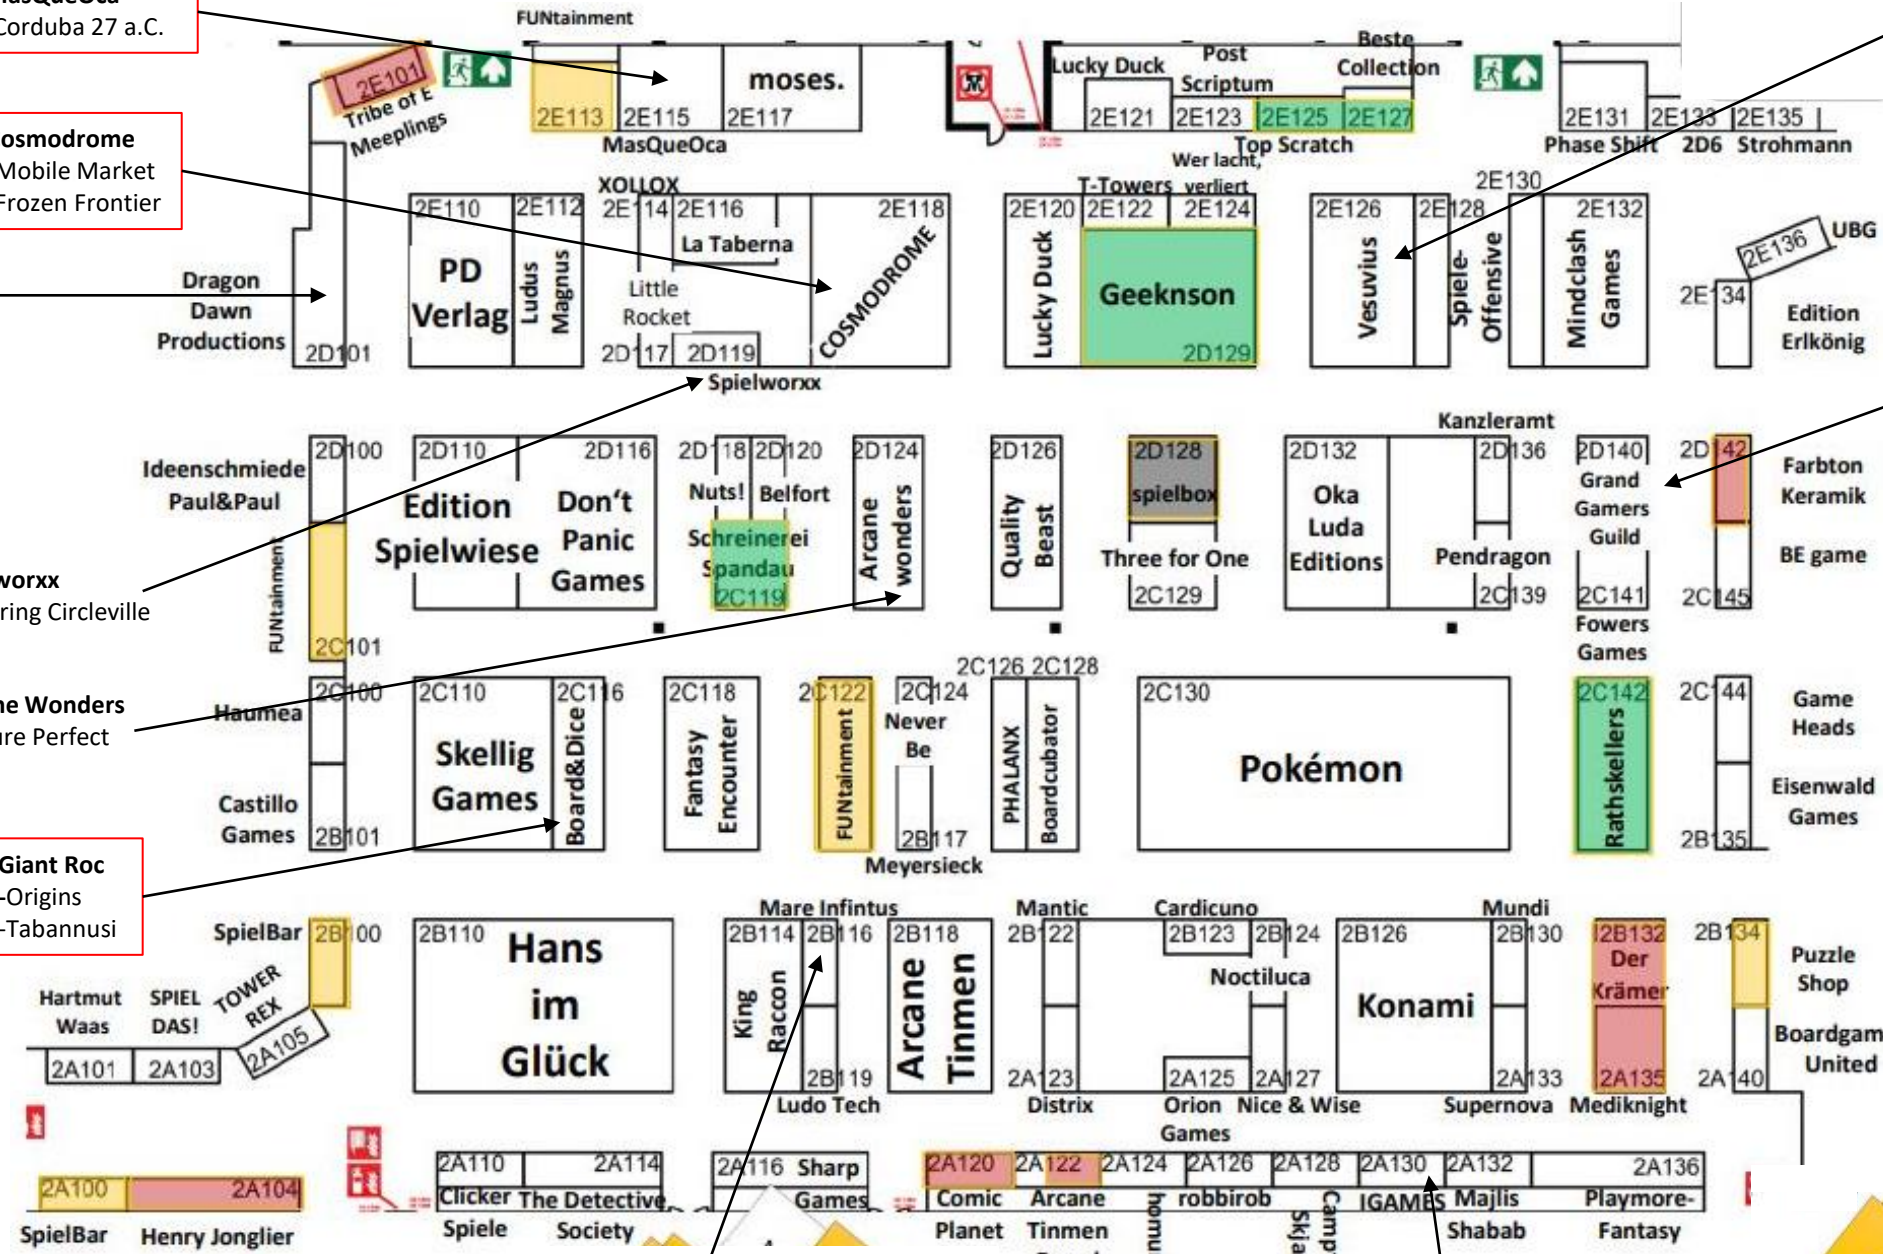

MasQueOca
-Corduba 27 a.C.

Cosmodrome
-Mobile Market
-Frozen Frontier

Dragon Down
-Factory 42

Kobold Spieleverlag
-Pacific Rails

Spielworxx
-Squaring Circleville

Arcane Wonders
-Picture Perfect

Giant Roc
-Origins
-Tabannusi

Grand Gamers Guild
-Gorinto

Mare Infinitus Games
-7 Gods

IGAMES
-Settlement

3.Nord

Ludonova
-Shinkansen
-The Siege of Runedar

Devir
-Bitoku
-Luna Capital

Pendragon
-Diabolik

dV Giochi
-Witchstone

Arkadia Studio
-Erune

Wizkids
-Free Radicals

GRUGAPARK

M
ES

GRUGAHAL

Lührmannstraße

Galera

Messeplatz

WEST | WEST

SÜD | SOUTH

Norberstraße

U11

Neu

OST | EAST