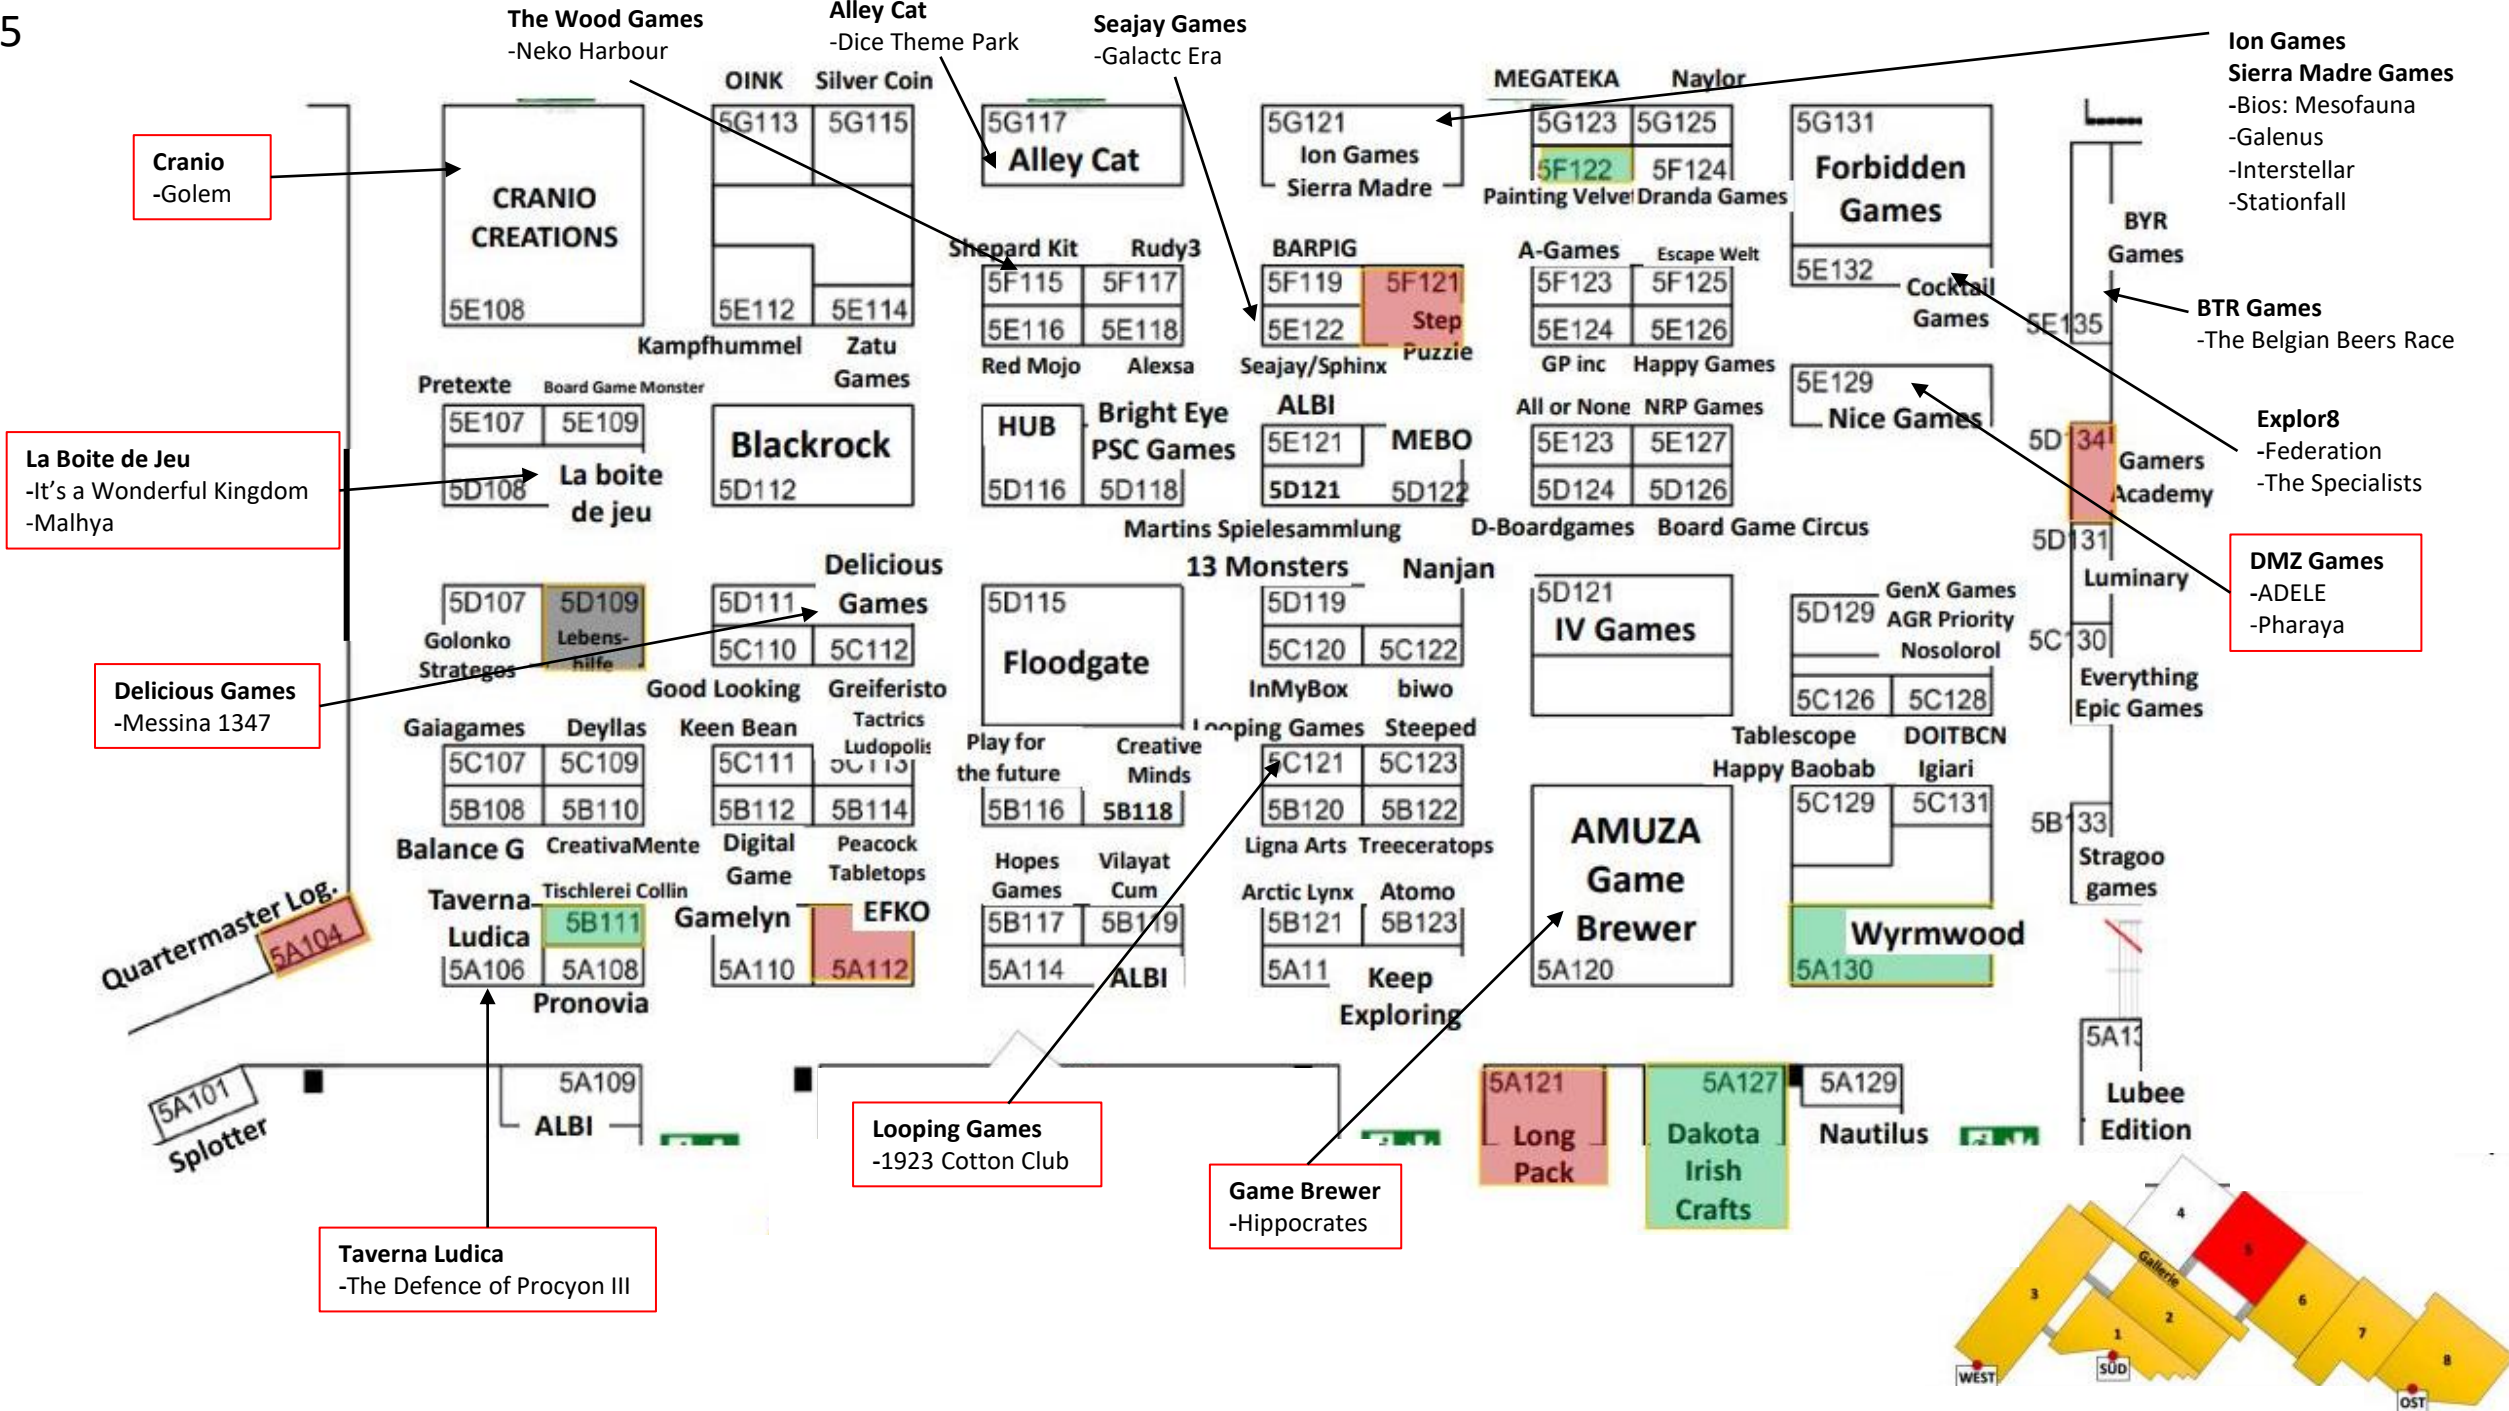

MasQueOca
-Corduba 27 a.C.

Cosmodrome
-Mobile Market
-Frozen Frontier

Dragon Down
-Factory 42

Kobold Spieleverlag
-Pacific Rails

Spielworxx
-Squaring Circleville

Arcane Wonders
-Picture Perfect

Giant Roc
-Origins
-Tabannusi

Grand Gamers Guild
-Gorinto

Mare Infinitus Games
-7 Gods

IGAMES
-Settlement

3.Nord

Ludonova
-Shinkansen
-The Siege of Runedar

Devir
-Bitoku
-Luna Capital

Pendragon
-Diabolik

dV Giochi
-Witchstone

Arkadia Studio
-Erune

Wizkids
-Free Radicals

GRUGAPARK

M
ES

GRUGAHAL

Lührmannstraße

Galera

Messeplatz

WEST | WEST

SÜD | SOUTH

Norberstraße

U11

Neu

OST | EAST