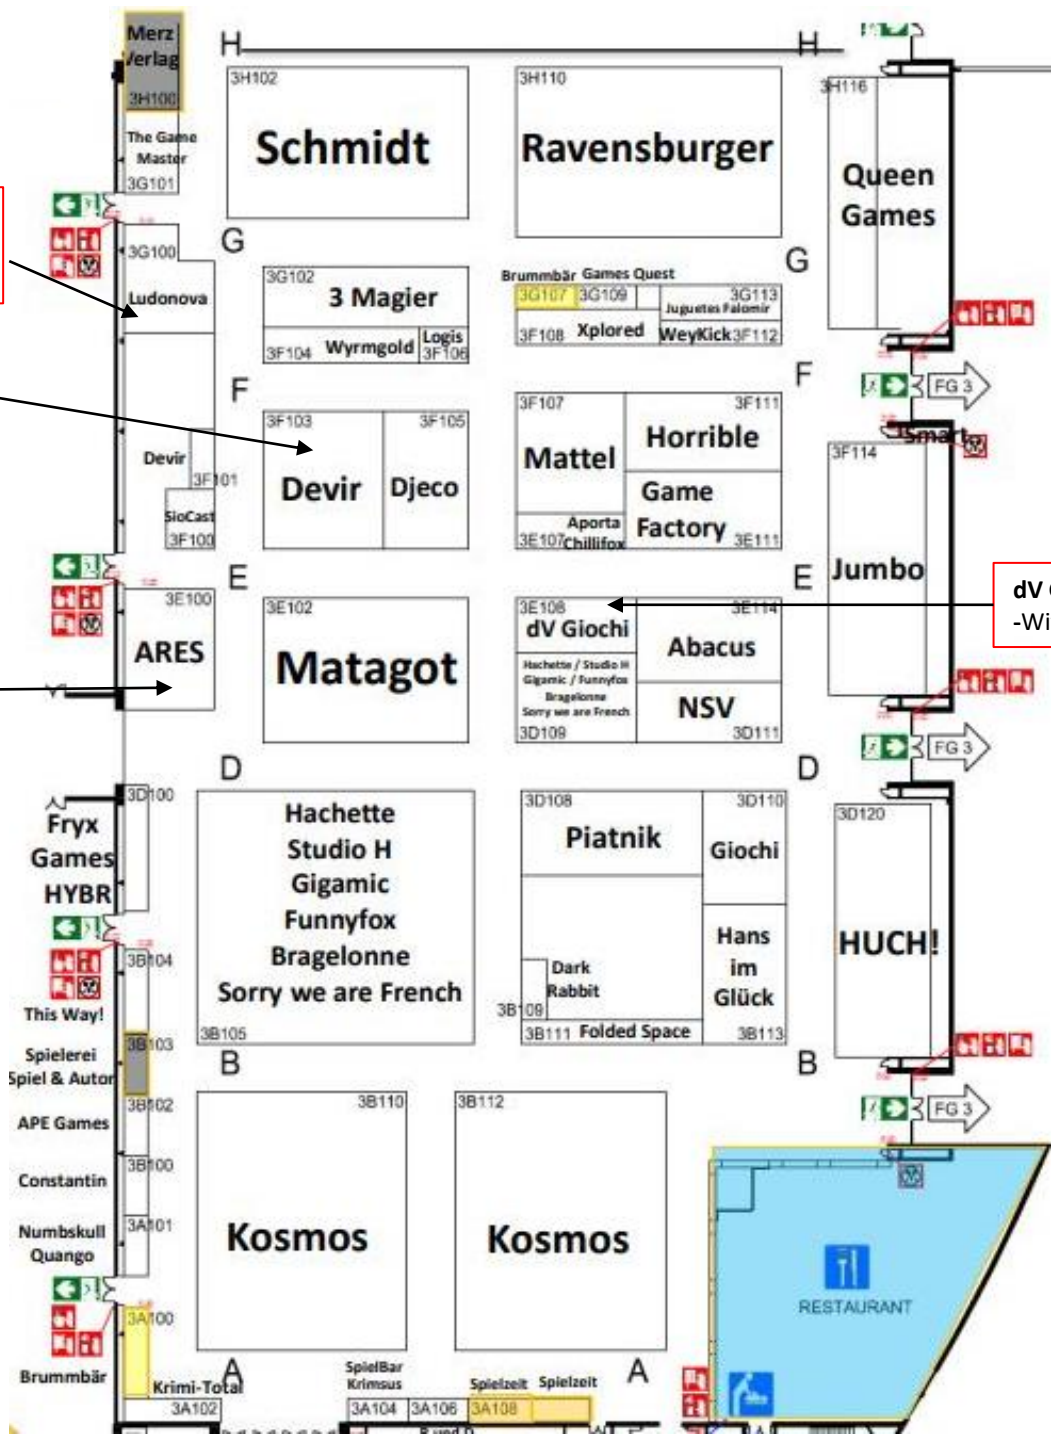

MasQueOca
-Corduba 27 a.C.

Cosmodrome
-Mobile Market
-Frozen Frontier

Dragon Down
-Factory 42

Kobold Spieleverlag
-Pacific Rails

Spielworxx
-Squaring Circleville

Arcane Wonders
-Picture Perfect

Giant Roc
-Origins
-Tabannusi

Grand Gamers Guild
-Gorinto

Mare Infinitus Games
-7 Gods

IGAMES
-Settlement

3.Nord

Ludonova
-Shinkansen
-The Siege of Runedar

Devir
-Bitoku
-Luna Capital

Pendragon
-Diabolik

dV Giochi
-Witchstone

Arkadia Studio
-Erune

Wizkids
-Free Radicals

GRUGAPARK

M
ES

GRUGAHAL

Lührmannstraße

Galera

Messeplatz

WEST | WEST

SÜD | SOUTH

Norberstraße

U11

Neu

OST | EAST